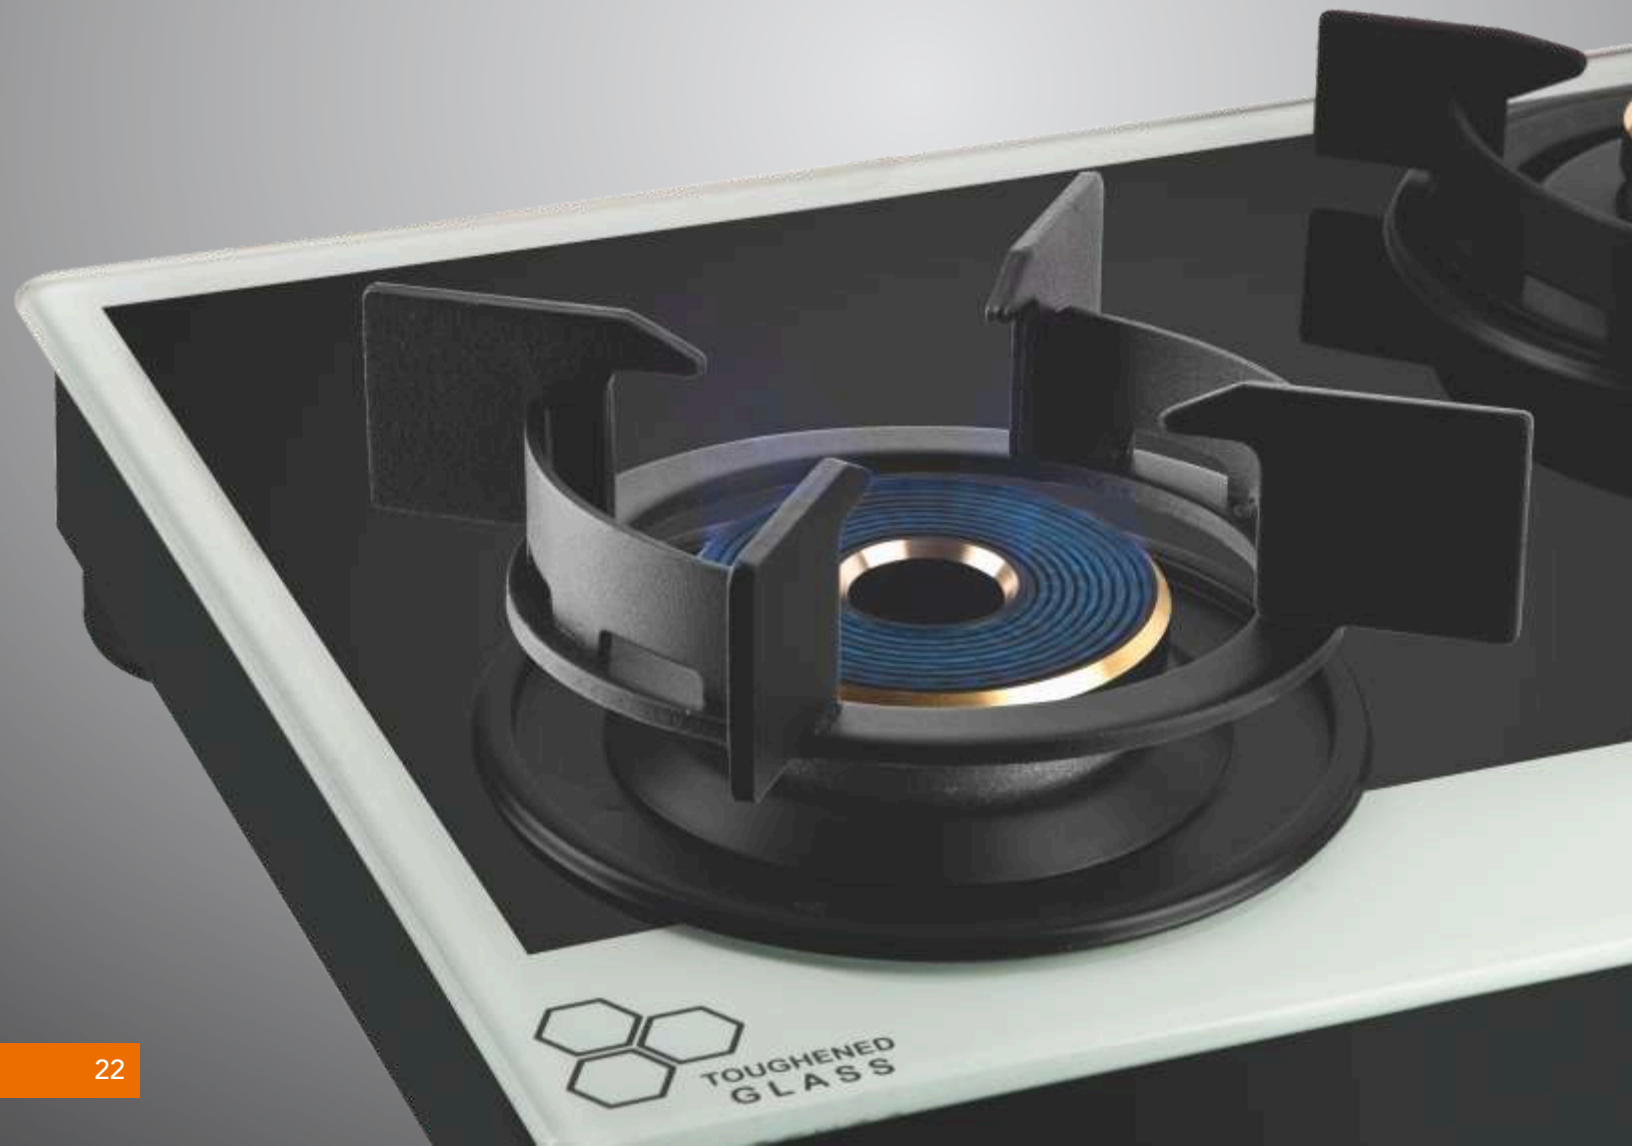

Orange®

L. P. GAS STOVE

IS : 4246

CM/L-7800136117